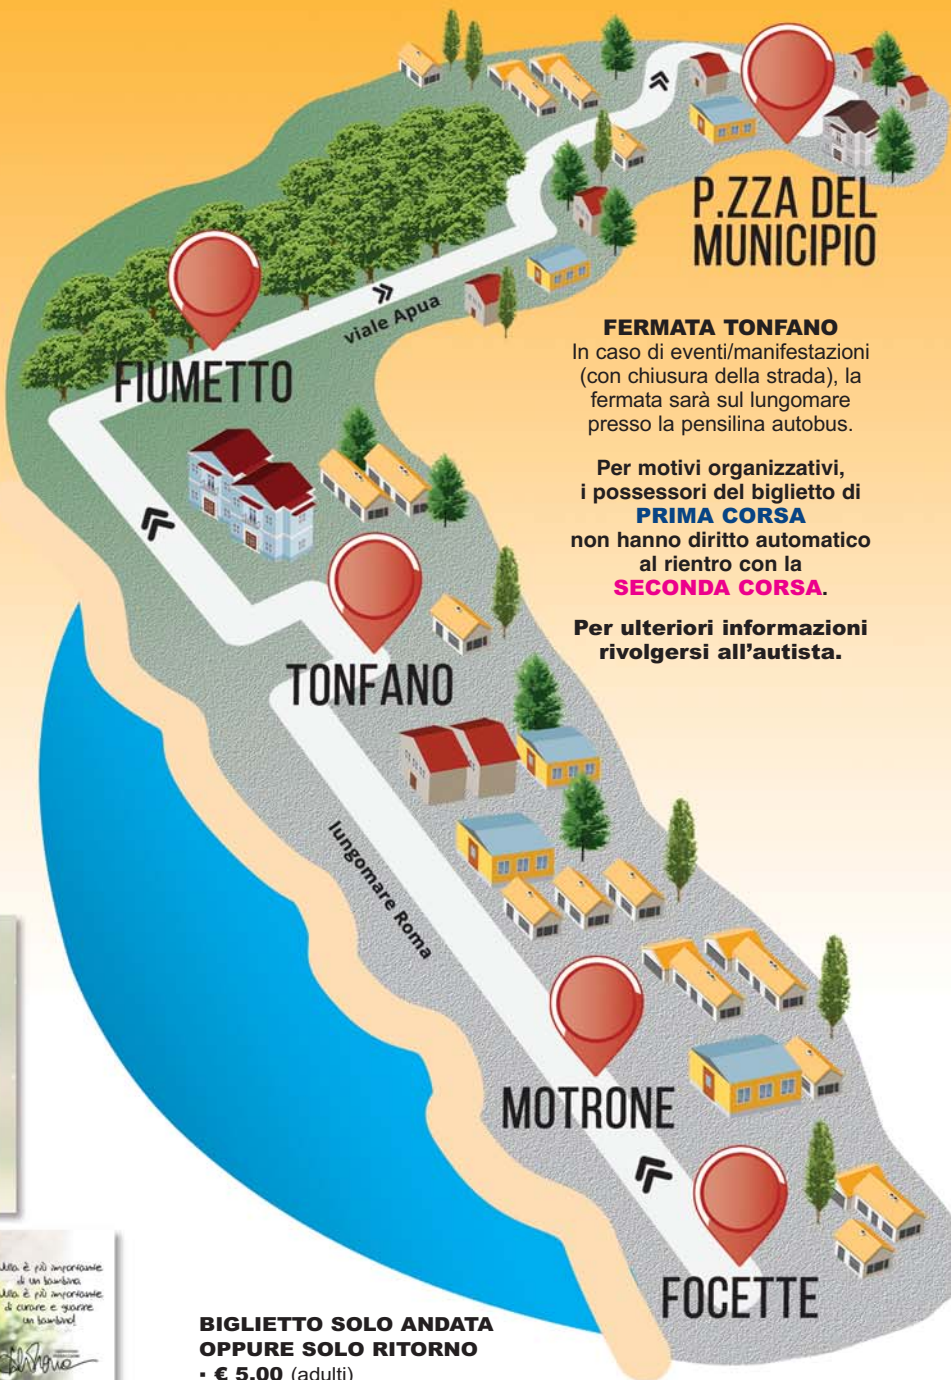

IL SERVIZIO SI EFFETTUA
TUTTE LE SERE (SABATO ESCLUSO)

**MARINA DI PIETRASANTA
PIETRASANTA CENTRO**

PRIMA CORSA

ANDATA	Fermate	RITORNO
21:05	Focette Lungomare Roma angolo Via Cavour	23:30
21:06	Motrone Lungomare Roma angolo Hotel Josep	23:25
21:10	Tonfano P.zza XXIV Maggio (f.te porcherteria)	23:20
21:15	Fiumetto Viale Apua (fronte giostre)	23:15
21:40	Pietrasanta Centro P.zza del Municipio	23:00

€ 8,00 adulti / € 5,00 bambini (dai 2 ai 12 anni)

SECONDA CORSA

ANDATA	Fermate	RITORNO
22:10	Tonfano P.zza XXIV Maggio (f.te porcherteria)	00:15
22:15	Fiumetto Viale Apua (fronte giostre)	00:10
22:30	Pietrasanta Centro P.zza del Municipio	00:00

€ 8,00 adulti / € 5,00 bambini (dai 2 ai 12 anni)

Per i residenti del **COMUNE DI PIETRASANTA**,
il costo del biglietto è di € 6,00 (adulti) e di € 4,00 (bambini) previa esibizione del documento d'identità.

IL SERVIZIO SI EFFETTUA
SOLO IL SABATO SERA

**MARINA DI PIETRASANTA
FORTE DEI MARMI**

PRIMA CORSA

ANDATA	Fermate	RITORNO
21:05	Focette Lungomare Roma angolo Via Cavour	23:30
21:06	Motrone Lungomare Roma angolo Hotel Josep	23:25
21:10	Tonfano P.zza XXIV Maggio (f.te porcherteria)	23:20
21:15	Fiumetto Viale Apua (fronte edicola)	23:15
21:40	Forte dei Marmi Via G. Pascoli (capolinea bus)	23:00

€ 8,00 adulti / € 5,00 bambini (dai 2 ai 12 anni)

SECONDA CORSA

ANDATA	Fermate	RITORNO
22:15	Tonfano P.zza XXIV Maggio (f.te porcherteria)	00:20
22:20	Fiumetto Viale Apua (fronte edicola)	00:15
22:35	Forte dei Marmi Via G. Pascoli (capolinea bus)	00:00

€ 8,00 adulti / € 5,00 bambini (dai 2 ai 12 anni)

GM pozzi

**INSTALLAZIONE E MANUTENZIONE
POZZI ARTESIANI
IMPIANTI DI IRRIGAZIONE**

Via Padule 24 - MARINA DI PIETRASANTA
(+39) 320.7591163 - www.gmpozziversilia.it

DONA IL TUO 5xmille
NON COSTA NULLA

SOSTIENI LA CURA DEI BAMBINI AFFETTI DA TUMORI E GRAVI MALATTIE DEL SANGUE

NELLA TUA DICHIARAZIONE DEI REDDITI SCRIVI CF: **05712190486**

CURE 2 CHILDREN

Nulla è più importante di un bambino. Nulla è più importante di curare e guarire un bambino!

WWW.CURE2CHILDREN.IT

**BIGLIETTO SOLO ANDATA
OPPURE SOLO RITORNO**

- € 5,00 (adulti)
- € 3,00 (bambini)

PREZZI VALIDI PER TUTTI I PERCORSI

Gino **BMW** **MINI**

Lido di Camaiore - Sarzana - Pisa

www.ginospa.com

FUORI
VIDEOMAKING

f i y